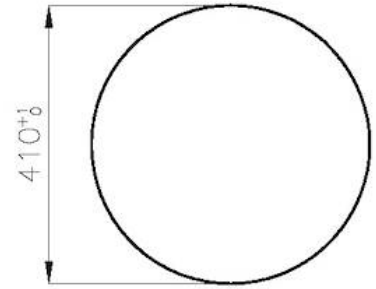

## DESSINS TECHNIQUES

FT

Cut out size  
Dimensioni per foratura top

FTS

Cut out size  
Dimensioni per foratura top

Intaglio per il troppo-pieno  
Recess for housing the over-flow